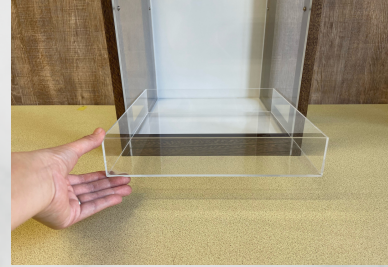

チーク

ウォルナット

グレー

※その他のお色オーダーできます

霧吹き可能な室内

室内は防水パネルとアクリル板で
水に強い造り

アクリルトレイ付き

スライド扉を外してトレイを
取り出せるので床材交換が楽に！
水洗い可能